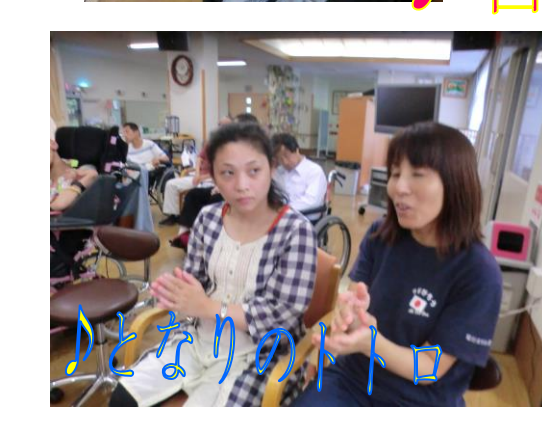

今月ビューティーヘルパーは
6日・7日
です

~8月パン販売日~
6日(水)・12日(火)・
12日(火)・26日(水)

- Happy Birthday!!
- 7日 坂井 玲香 さん
 - 12日 江上 まり さん
 - 23日 平井 加津代さん
 - 23日 宮崎 直子 さん
 - 29日 室尾 祐輔 さん
 - 30日 加藤 就 さん
- おめでとうございます!

★お知らせ★
工房利用者の中村利幸さんが施術されている
ヘアサロンArtisan中村(アルチザン中村)が7月よりOPENしました。
日時:毎週木曜日 9:30~16:00
メニュー:カット¥1,500 前髪・襟足のみ¥500
基本は予約制ですが、飛び込みカットも受け付けています。

編集後記
お知らせ・・・受給者証は毎月月初めに提出をお願いします。
全ての持ち物に名前の記入をお願いします。
梅雨が明け、本格的な夏に入りました。熱中症や水難事故がすでに多いようです。気を付けてこの夏を乗り切りましょう!!
さて、先月は夏カフェが行なわれました。普段は会う機会が少ない施設支援の利用者の方との交流もされていましたよ(*^^)v カフェのメニューは夏の和菓子を主にしたもので、大好評でした。もちろん、かき氷もそろっていました^^
モアは味の素工場へ社会見学に出かけました。色々な体験・測定が出来るフロアもあり、皆さんに大好評でした(^o^)/
今月は夏らしいレクリエーションを豊富に取りそろえています。皆さん、お楽しみに☆
編集係:中島、大淵、西田